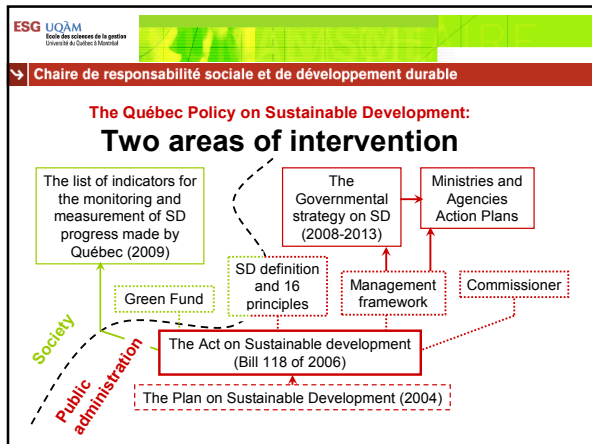

↳ Chaire de responsabilité sociale et de développement durable

The Québec Policy on Sustainable Development: Chronology

Contributions from La Chaire

ESG UQAM
 Ecole des sciences de la gestion
 Université du Québec à Montréal

↳ Chaire de responsabilité sociale et de développement durable

The Québec Policy on Sustainable Development: Architecture

ESG UQÀM
Ecole des sciences de la gestion
Université du Québec à Montréal

↳ Chaire de responsabilité sociale et de développement durable

**The Québec Policy on Sustainable Development:
Elements for future consideration**

The definition: should there be a prioritisation among SD dimensions and principles?

The policy is mainly about changes in the public administration – **How to reach sustainability in society, the economy and our relation to the environment?**